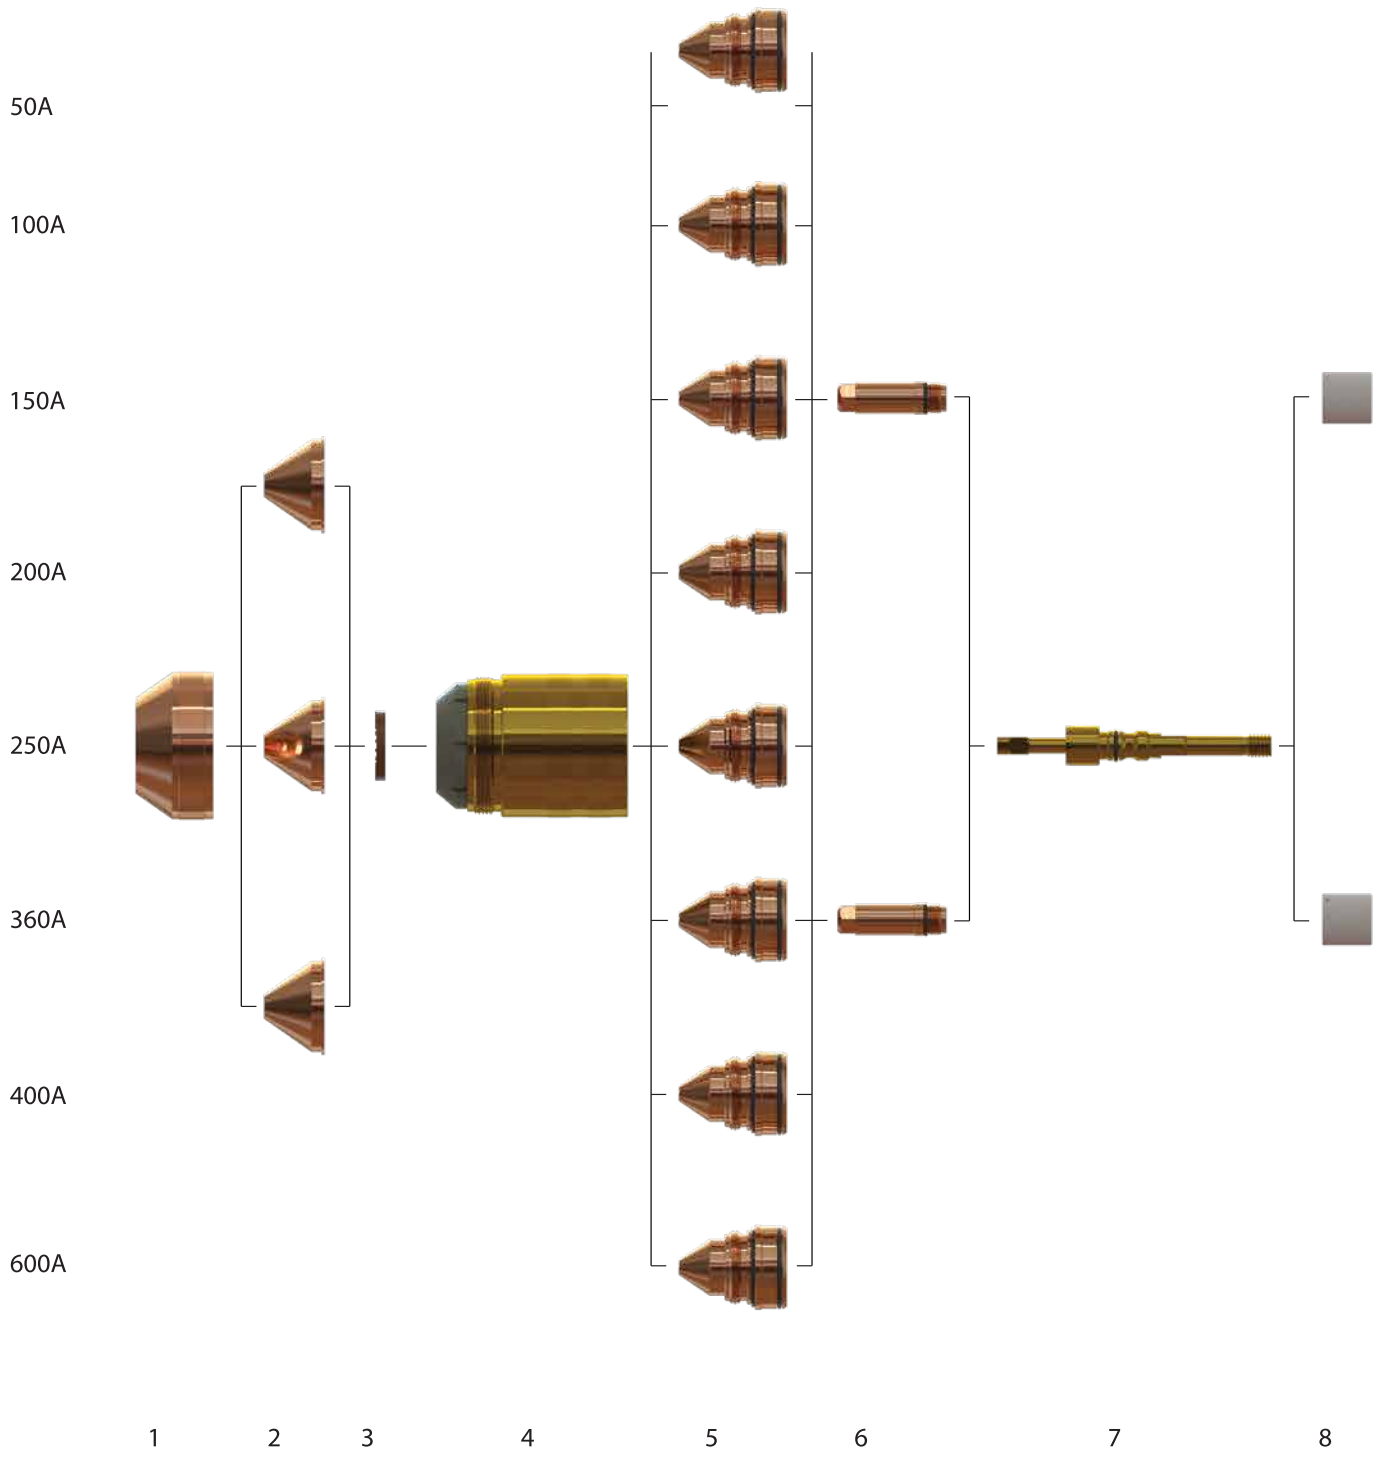

ITEM	REF. NUMBER	ORDER NUMBER	DESCRIPTION
01.	B37081	BP10201	Shield cap 50A-600A
02.	B21796	BP10202	Shield 50A
	B21802	BP10203	Shield 100A-250A
	B21945	BP10204	Shield 360A-600A
03.	B21944	BP10205	Diffuser 50A-600A
04.	B37082	BP10206	Retaining cap 50A-600A
05.	B0558001881	BP10207	Nozzle 50A
	B0558001882	BP10208	Nozzle 100A
	B0558001883	BP10209	Nozzle 150A
	B0558001884	BP10210	Nozzle 200A
	B0558001623	BP10211	Nozzle 250A
	B0558001885	BP10212	Nozzle 360A
	B0558001886	BP10213	Nozzle 400A
	B0558001887	BP10214	Nozzle 600A
06.	B0558001624	BP10220	Electrode 50A-250A
	B0558001624SC	BP10215	Electrode 50A-250A SilverCore
	B0558002516	BP10221	Electrode 360A-600A
	B0558002516SC	BP10216	Electrode 360A-600A SilverCore
07.	B0558001621	BP10217	Electrode holder 50A-600A
08.	B0558002533	BP10218	Swirl ring - 4 holes
	B0558001625	BP10219	Swirl ring - 8 holes